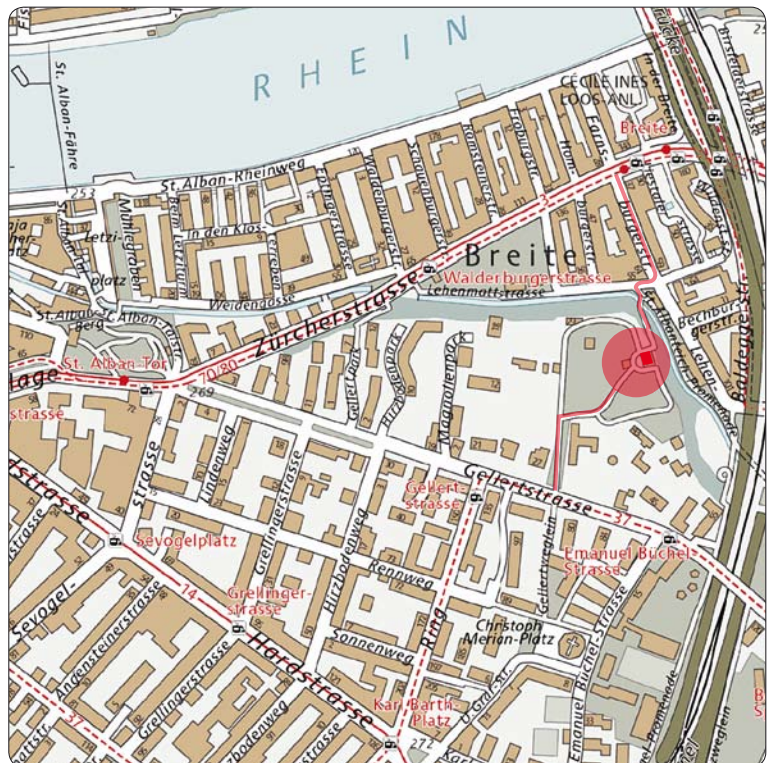

Gellertgut  
Gellertstrasse 33  
4052 Basel

Keine Parkplätze

gut erreichbar zu Fuss  
und  
per Velo

Tram Nr. 3  
Bus Nr. 36

Station Breite

Tram Nr. 14

Station Karl Barth-Platz